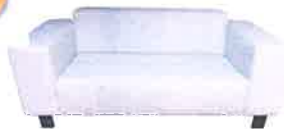

Renoir 1 Plaza

Alto A: 43 cm
Alto R: 80 cm
Ancho: 115 cm
Fondo: 86 cm

Ref: 403602
Patas: Hierro cromado
Asiento: Poli piel blanca
Respaldo: Poli piel blanca
Brazos: Poli piel blanca

PRECIO: 117,15 €

NOVEDAD