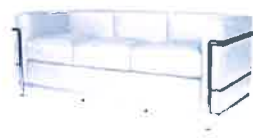

Stand for you

Poltrona 2 Plazas Negra

Alto A: 43 cm
Alto R: 71 cm
Ancho: 127 cm
Fondo: 71 cm
Ref: 401261
Estructura: Acero cromado
Asiento: Polipiel negra
Respaldo: Polipiel negra
Brazos: Polipiel negra

PRECIO: 196,17 €

Poltrona 2 Plazas Roja

Alto A: 43 cm
Alto R: 71 cm
Ancho: 127 cm
Fondo: 71 cm
Ref: 401218
Estructura: Acero cromado
Asiento: Polipiel roja
Respaldo: Polipiel roja
Brazos: Polipiel roja

PRECIO: 225,63 €

Poltrona 2 Plazas Verde

Alto A: 43 cm
Alto R: 71 cm
Ancho: 127 cm
Fondo: 71 cm
Ref: 401209
Estructura: Acero cromado
Asiento: Polipiel verde
Respaldo: Polipiel verde
Brazos: Polipiel verde

PRECIO: 225,63 €

Poltrona 3 Plazas Blanca

Alto A: 43 cm
Alto R: 71 cm
Ancho: 180 cm
Fondo: 71 cm
Ref: 401651
Estructura: Acero cromado
Asiento: Polipiel blanca
Respaldo: Polipiel blanca
Brazos: Polipiel blanca

PRECIO: 225,08 €

SILLONES

Poltrona 3 Plazas Negra

Alto A: 43 cm
Alto R: 71 cm
Ancho: 180 cm
Fondo: 71 cm
Ref: 401661
Estructura: Acero cromado
Asiento: Polipiel negra
Respaldo: Polipiel negra
Brazos: Polipiel negra

PRECIO: 225,08 €

Poltrona 3 Plazas Roja

Alto A: 43 cm
Alto R: 71 cm
Ancho: 180 cm
Fondo: 71 cm
Ref: 401604
Estructura: Acero cromado
Asiento: Polipiel roja
Respaldo: Polipiel roja
Brazos: Polipiel roja

PRECIO: 265,95 €

Poltrona 3 Plazas Verde

Alto A: 43 cm
Alto R: 71 cm
Ancho: 180 cm
Fondo: 71 cm
Ref: 401803
Estructura: Acero cromado
Asiento: Polipiel verde
Respaldo: Polipiel verde
Brazos: Polipiel verde

PRECIO: 265,95 €

Poof 45

Alto A: 45 cm
Ancho: 45 cm
Fondo: 45 cm
Ref: 504002
Material: Polipiel
Color: Blanco

PRECIO: 35,00 €