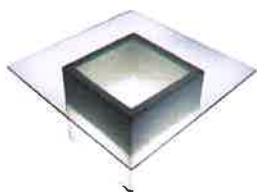

## Ópera

**Base** Ref: 307801  
Alto: 75 cm Estructura: DM. Blanco  
Ancho: 65 cm Sobre: DM. Blanco  
**Sobre** 90 cm

PRECIO: 85,14 €