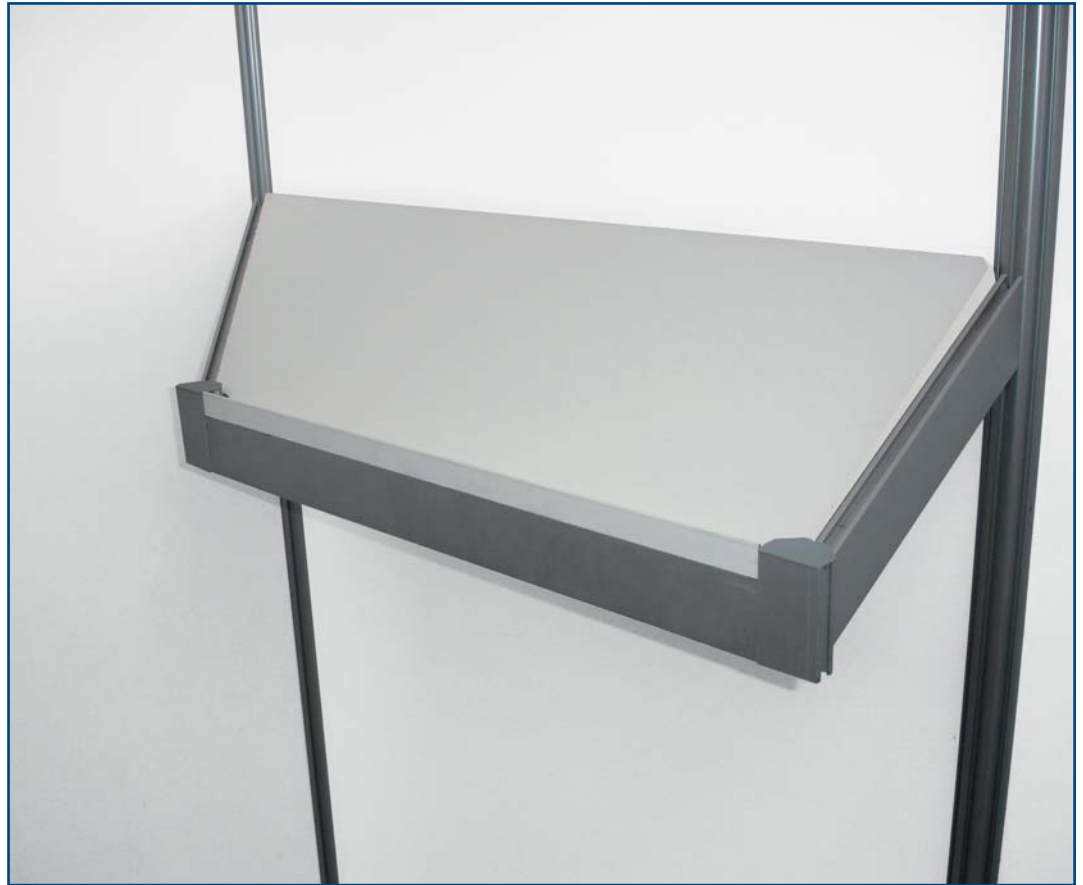

■ Estantería Modular Cristal: 100 x 50 x 200 cm

ESTANTERÍAS Y PUERTAS

Stand for you

■ Estantería Modular Cristal: 100 x 100 x 200 cm

ESTANTERÍAS Y PUERTAS

Stand for you

■ Puerta Modular: 100 x 200 cm

■ Balda Modular Inclinada: 100 x 30 - 50 cm

■ Balda Modular Recta: 100 x 30 - 50 cm

■ Balda Esquina Inclinada: 100 x 30 - 50 cm

■ Balda Esquina Recta: 100 x 30 - 50 cm

■ Unión de Baldas Esquinas Inclinadas

■ Unión de Baldas Esquinas Rectas

■ Bola Modular Aluminio Mejorada